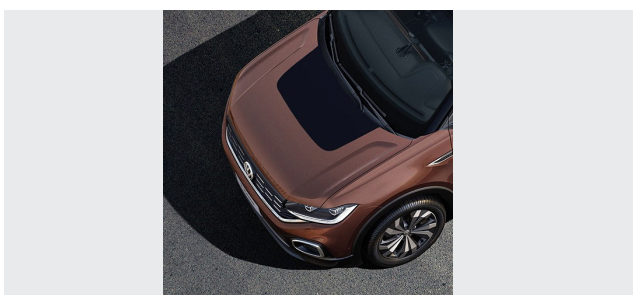

Adesivo Frontal Off

O adesivo de tampa dianteira da um toque Off Road é exclusivo ao seu T-Cross

Código	Disponível para
2GP064317B	Exclusivo T-cross