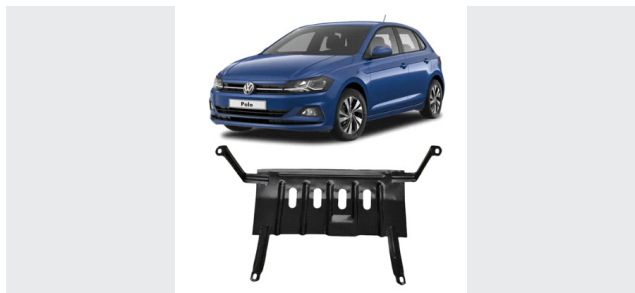

Protetor de Cárter

Mais proteção para o seu veículo. O protetor é feito para evitar que pedras atinjam o bujão do cárter, provocando vazamento de óleo. Este item possui corte a laser e chapa de 1.5mm trazendo resistência e maior segurança.

Código	Disponível para
Verificar código	Todos os modelos