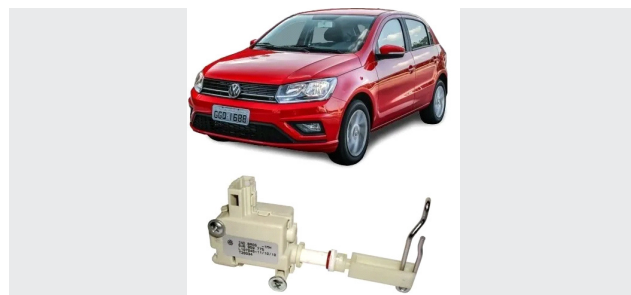

Acionamento da Trava Elétrica do Porta Malas

Conforto na automatização da abertura via controle do alarme.

Código	Disponível para
5U5959775, 5U5959776	Todos os modelos