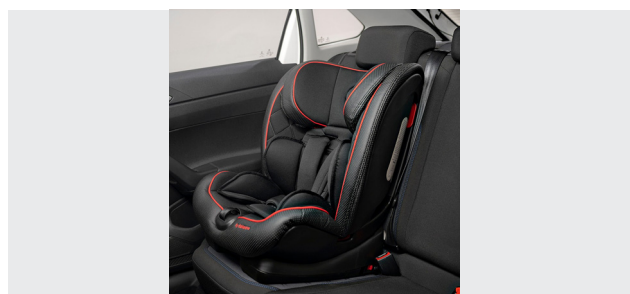

Código

Disponível para

000061125N

Todos os modelos

Cadeira de Bebê Galzerano (com Isofix)

Este assento possui sistema de instalação Isofix e sistema Bip Safe que avisa aos pais através de sinal sonoro quando o cinto de segurança é aberto. Conta com design moderno e exclusivo Volkswagen. Categoria G1,2 e 3 (9 à 36kg)