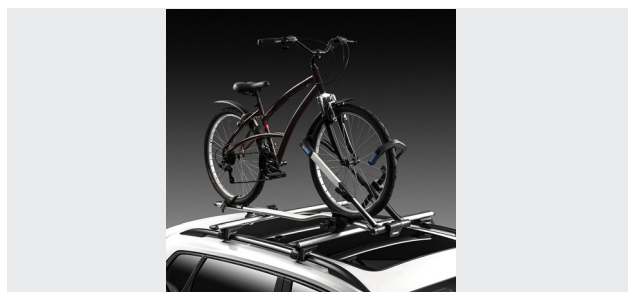

Porta Bicicleta UpRide

Transporte sua bicicleta de forma segura no teto do seu Taos. Suportes projetados para manter a bicicleta corretamente posicionada e de fácil instalação. Conta com dispositivo antifurto por meio de chave de travamento para garantir mais segurança e confiabilidade.

Código **Disponível para**

V04010046F Amarok, CrossFox, Fox, Gol, Golf, Golf Variant, Jetta, Nivus, Passat, Polo, Saveiro, T-Cross, Taos, Tiguan, Tiguan Allspace, Touareg, up!, Virtus, Voyage