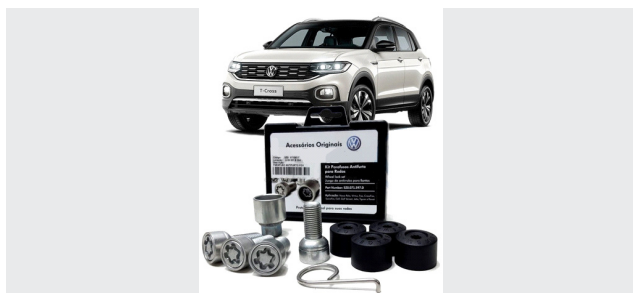

Jogo de Parafuso antifurto das rodas

Jogo de 4 parafusos e chave segredo. Seu veículo muito mais seguro e protegido, além de minimizar o gasto com a reposição de rodas e pneus por motivo de furto. Capinha de parafuso da roda sob consulta por ter disponibilidade em alguns modelos de veículos.

Código	Disponível para
Verificar código	CrossFox, Fox, Gol, Golf, Golf, Variant, Jetta, Passat, Polo, Saveiro, Taos, Tiguan, up!, Virtus, Voyage