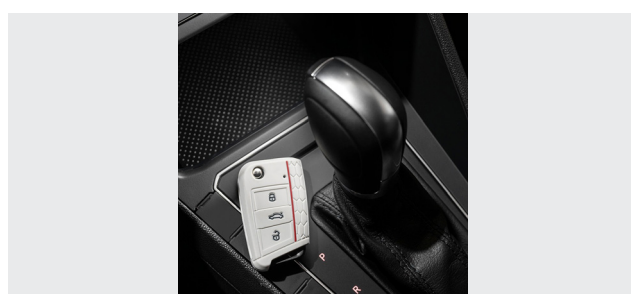

Capa de chave em silicone

Proteja a chave do seu carro com uma elegante capa emborrachada, disponível nas cores preta, branca, vermelha, azul e cinza

Código

Disponível para

6EA087012

Golf, Jetta, Nivus, Polo, T-Cross, Taos, Tiguan Allspace, Virtus