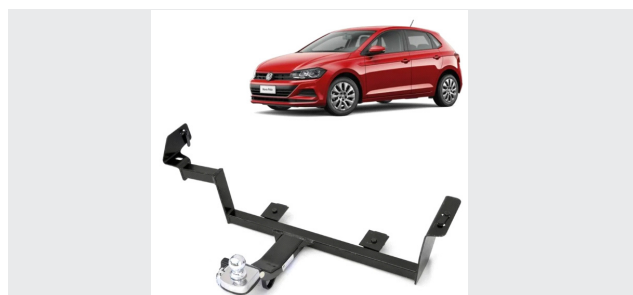

Código

Disponível para

Verificar código

Polo, Virtus, T-cross, Jetta, Gol, Nivus, Outros

Engate Fixo ou Removível

Item para fins de tração ou estético, traz segurança na proteção de pequenas colisões traseiras. Necessário a utilização de canceller para instalação elétrica.

Código

Disponível para

Verificar código

Todos os modelos