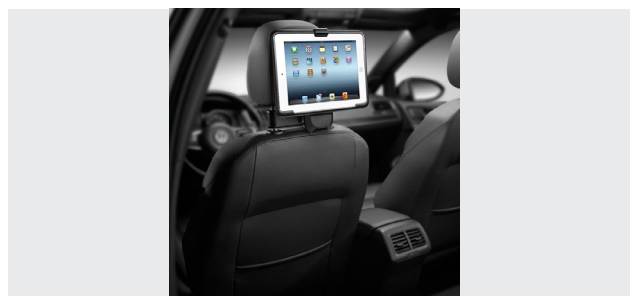

Porta tablet

Fixe com segurança e praticidade seu tablet, com a possibilidade de ajustes em várias posições e ângulos, garantindo a perfeita visualização. Este acessório acompanha uma película protetora para o tablet, que evita o estilhaçamento em caso de acidentes. Obs.: utilizar em conjunto com a base modular.

Código

Disponível para

000061125N

Todos os modelos