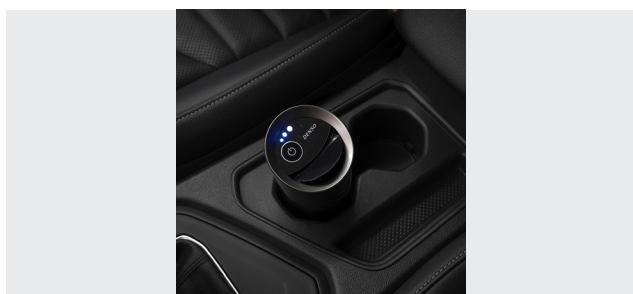

Purificador de ar

Esteriliza e elimina bactérias, vírus, fungos e odores através do processo de ionização do ar. Produto portátil, que pode ser ligado ao 12V do seu carro ou ao plug USB em qualquer ambiente. Limpeza rápida e fácil sem a necessidade de troca de elemento filtrante.

Código

Disponível para

V04010080P

Amarok, CrossFox, Fox, Gol, Golf, Golf Variant, Jetta, Nivus, Passat, Polo, Saveiro, T-Cross, Taos, Tiguan, Tiguan Allspace, Touareg, up!, Virtus, Voyage